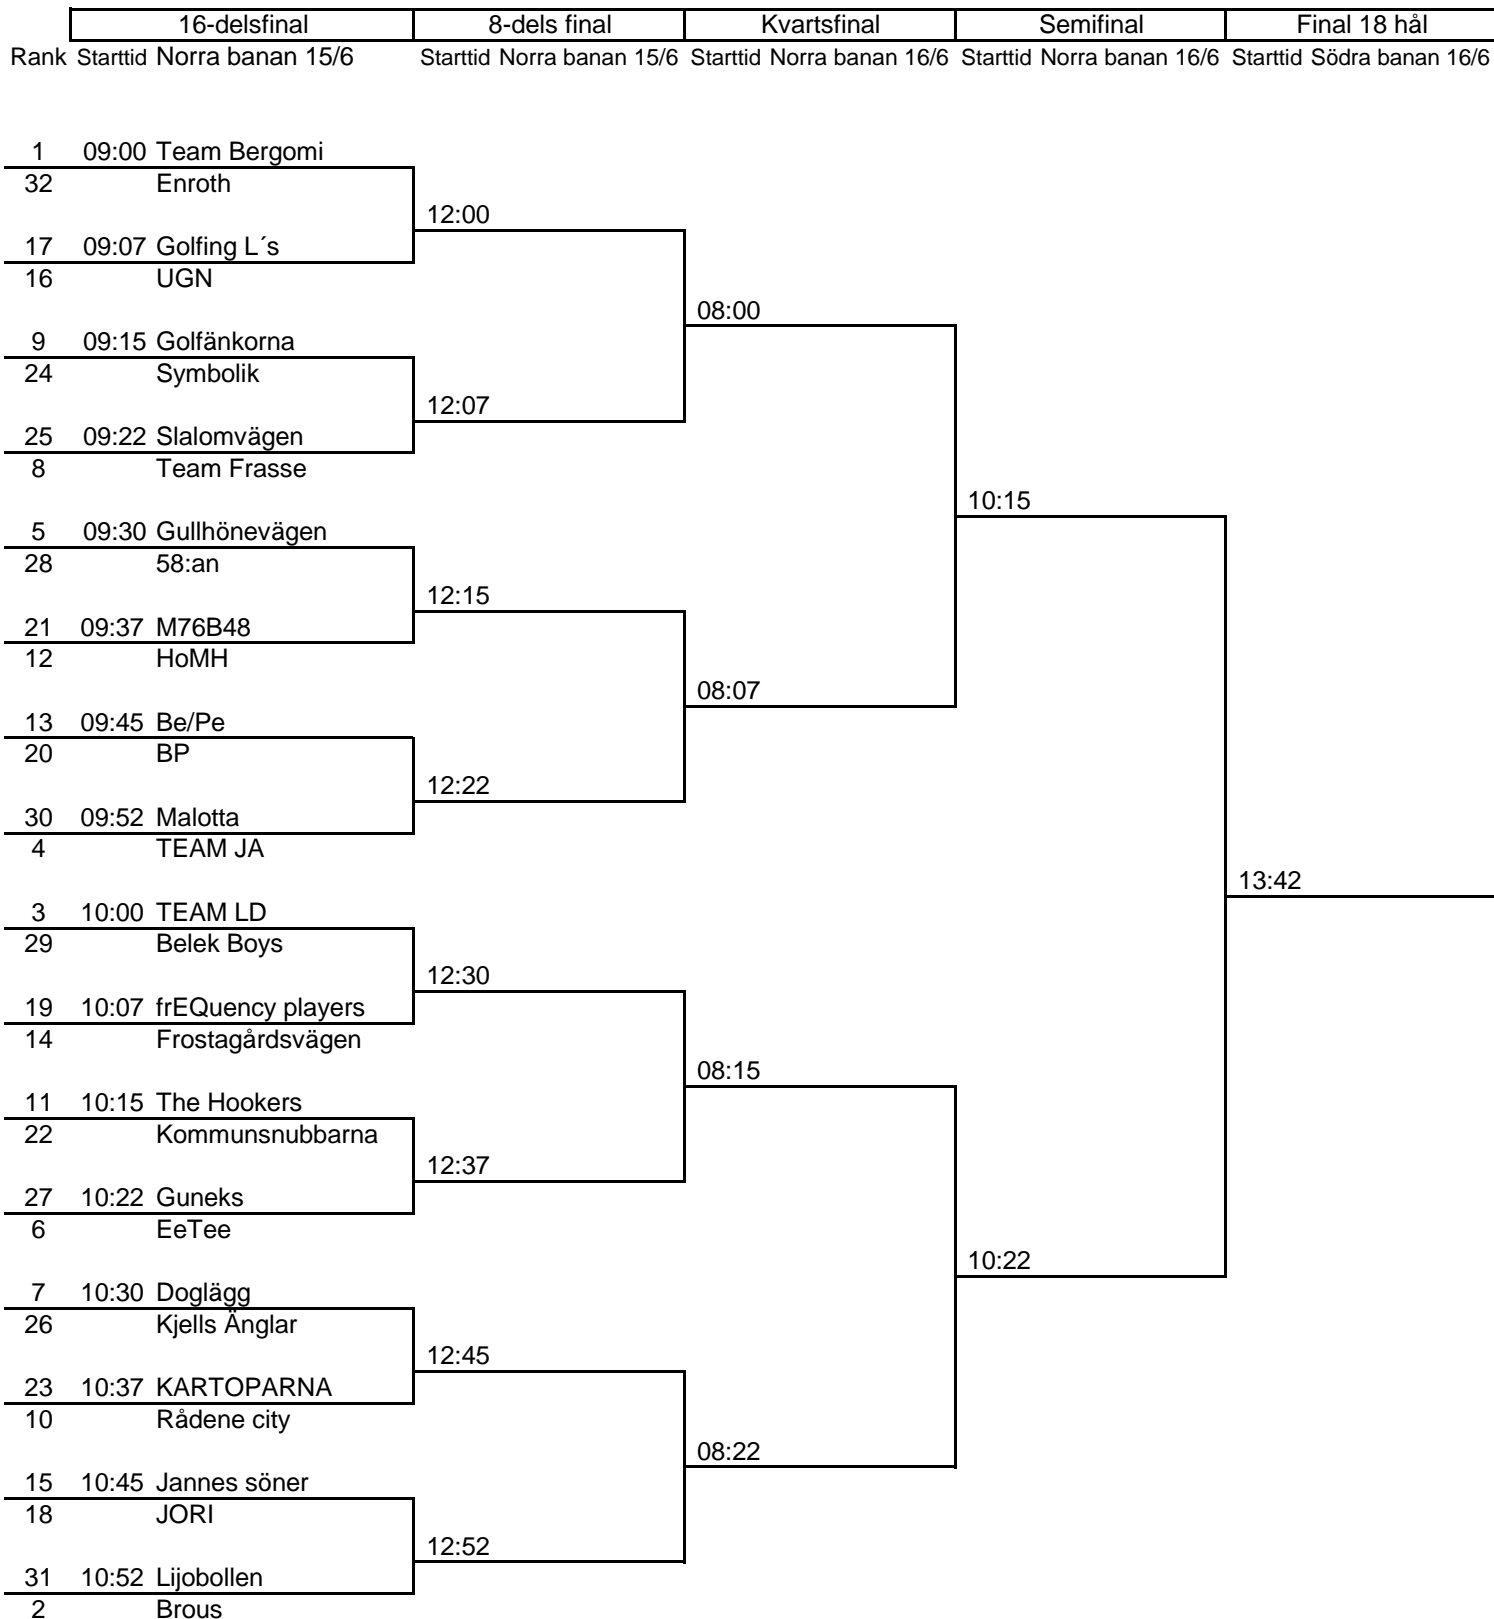

Slutspel hcp-klassen SLA-Ligan 2013

Vinnande lag: _____

Andra plats: _____

Tredje plats: _____

Tredje plats: _____

Slutspel Nybörjarklassen SLA-Ligan 2013

Rank	Kvartsfinal		Semifinal		Final 9 hål	
	Starttid	Norra banan 16/6	Starttid	Norra banan 16/6	Starttid	Norra banan 16/6
1	10:30	TIK 95				
8		JOAN				
			13:30			
3	10:37	SIK 95				
6		M&M				
					15:50	
5	10:45	Black mountain				
4		Lag aggo				
			13:37			
7	10:52	Sebben+1				
2		Tina x2				

Vinnande lag: _____

Andra plats: _____

Tredje plats: _____

Tredje plats: _____